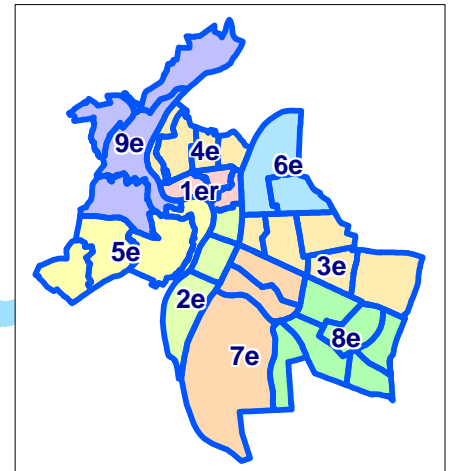

Répartition par arrondissement

Bellecour-Carnot	Nom de conseil de quartier
	Périmètre de conseil de quartier

0 500 1000
Mètres